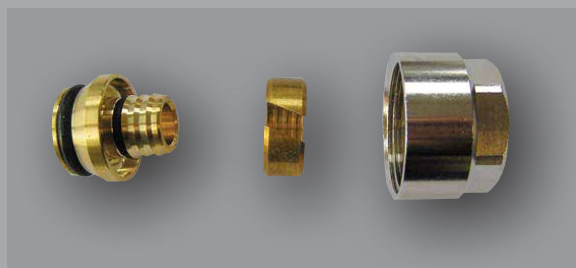

Distribuitoare - Colectoare

Jürgen Schlösser
Armaturen

Componența standard a distribuitorului:

- Corp tur și corp retur
- Dopuri de blindare
- Suporți de prindere
- Indicatoare de debit
- Ventile termostactice
- Rozete albe de manevrare
- Aerisitoare manuale
- Robineți de drenaj nichelați

Notă: dotarea standard nu include robineții sferici de izolare Dn 25